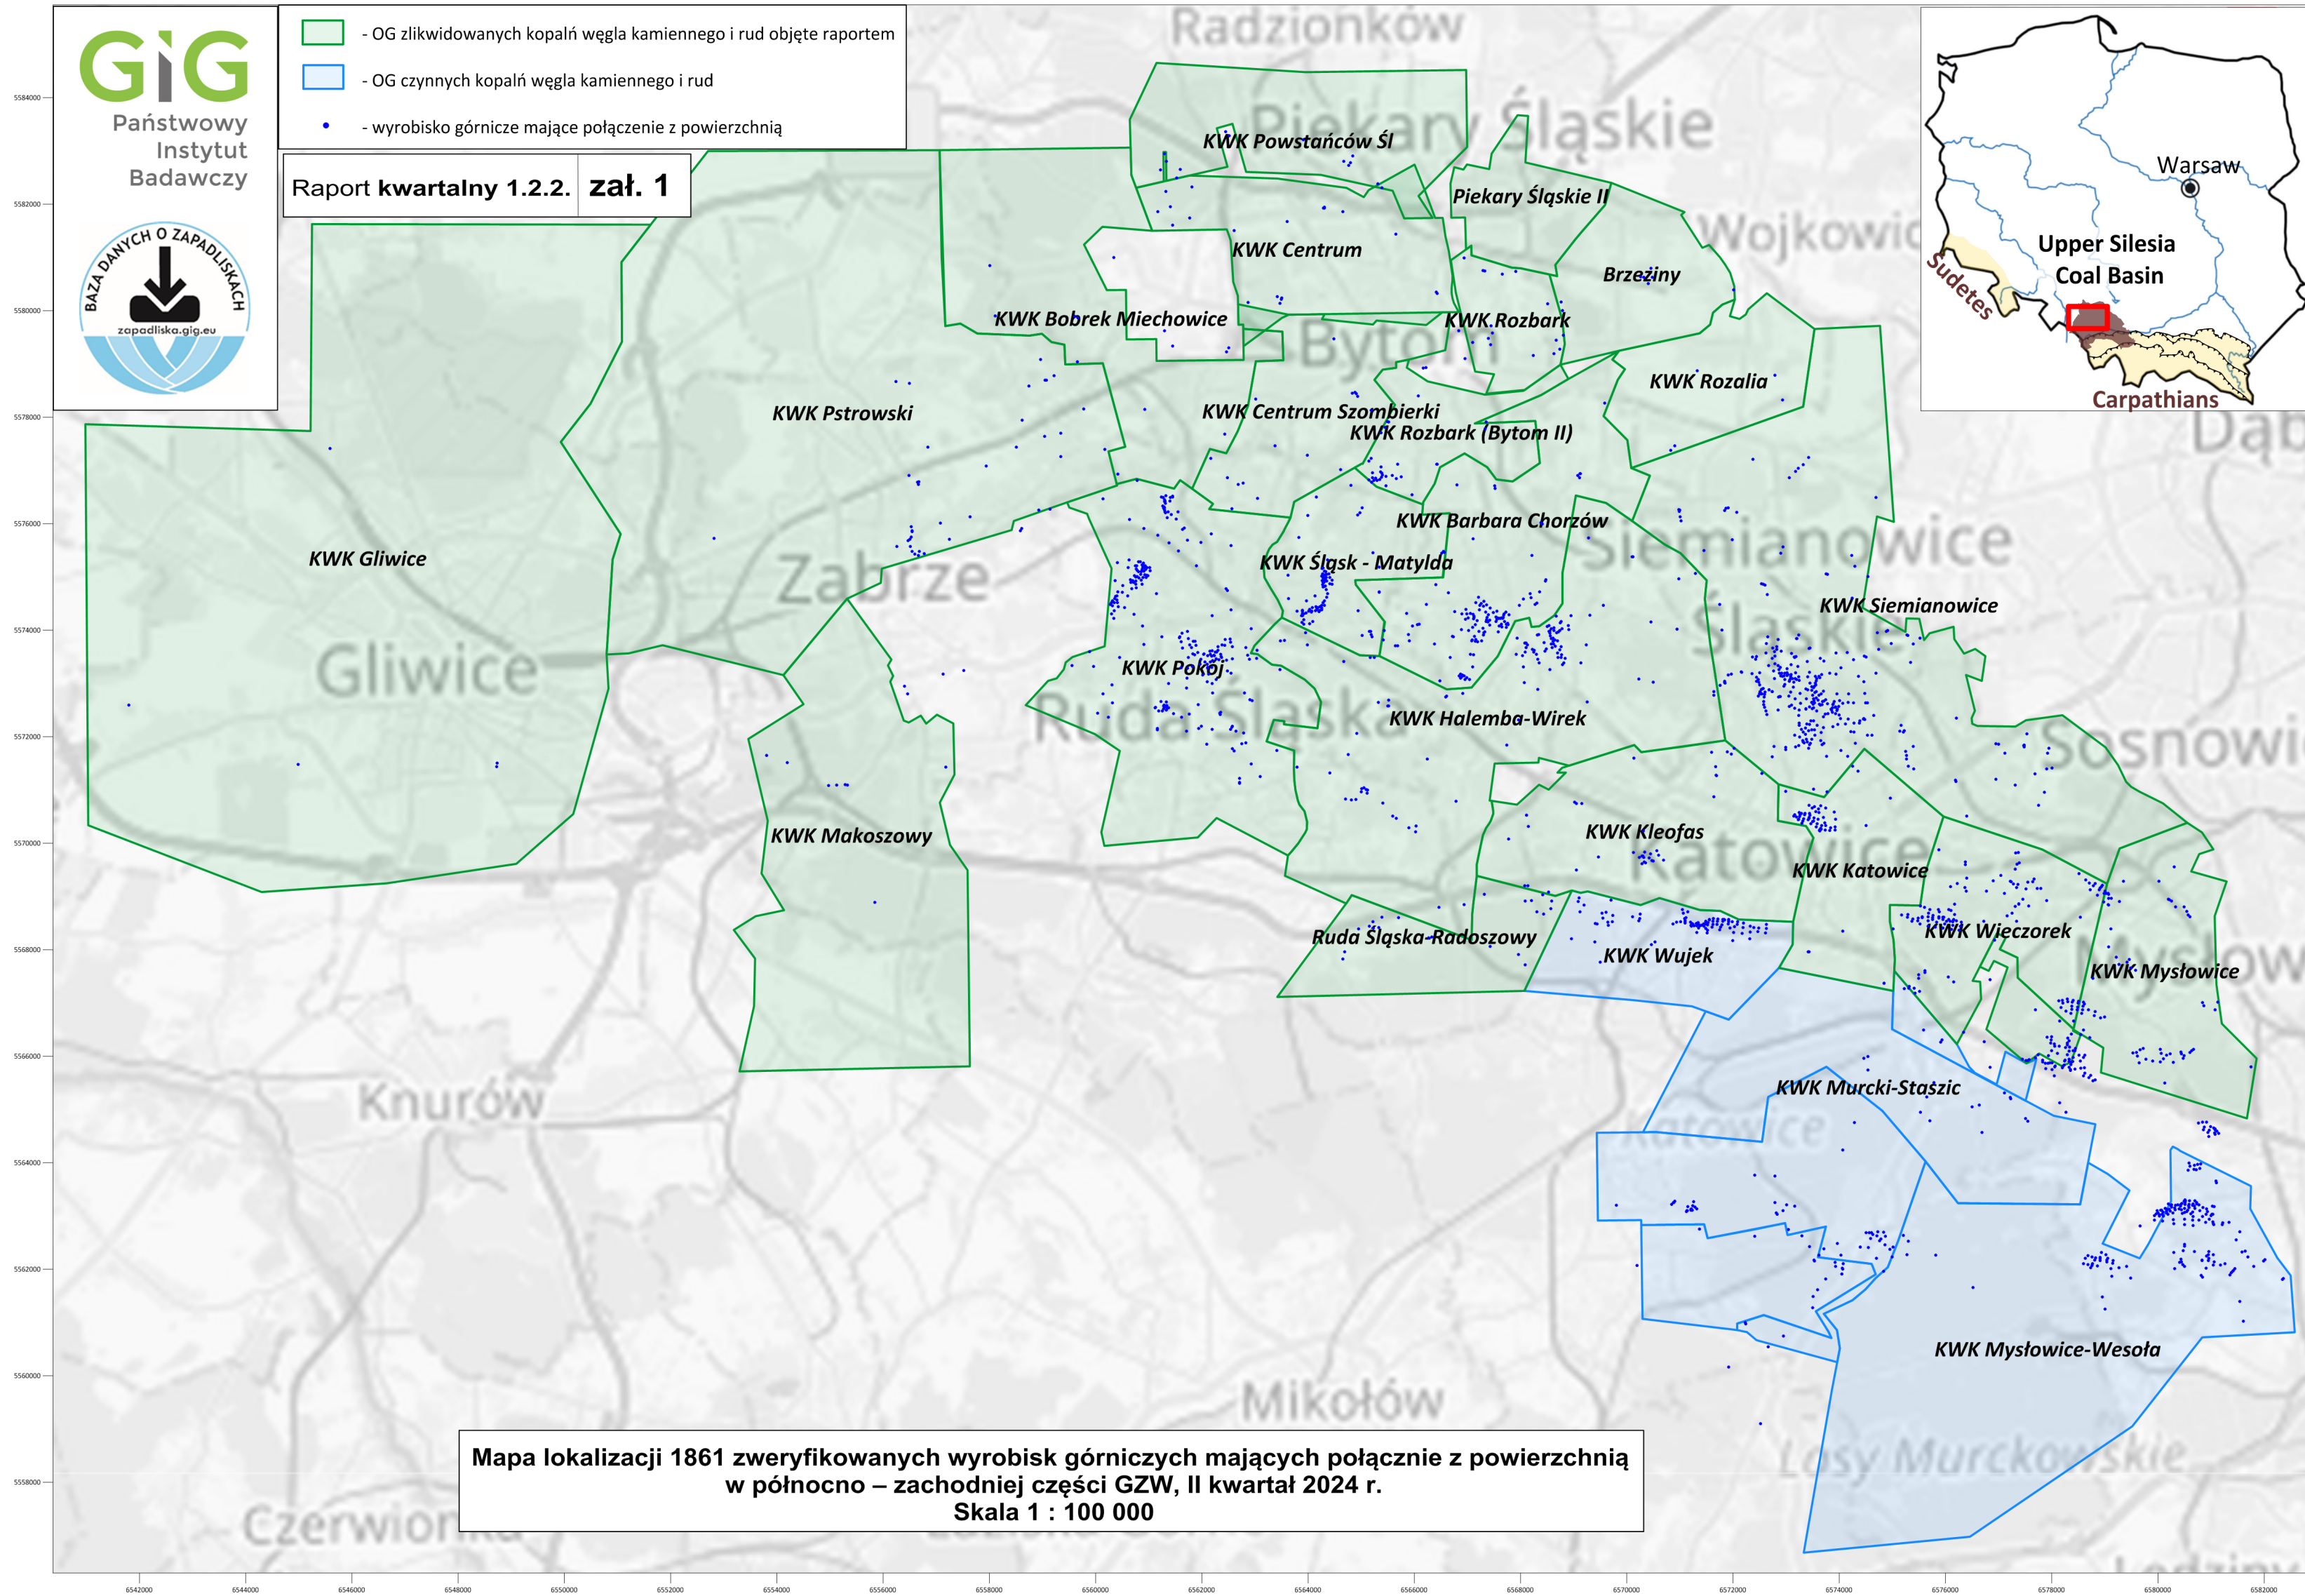

Państwowy  
Instytut  
Badawczy

- OG zlikwidowanych kopalń węgla kamiennego i rud objęte raportem
- OG czynnych kopalń węgla kamiennego i rud
- wyrobisko górnicze mające połączenie z powierzchnią

Raport kwartalny 1.2.2. zał. 1

Mapa lokalizacji 1861 zweryfikowanych wyrobisk górniczych mających połączenie z powierzchnią w północno – zachodniej części GZW, II kwartał 2024 r.  
Skala 1 : 100 000